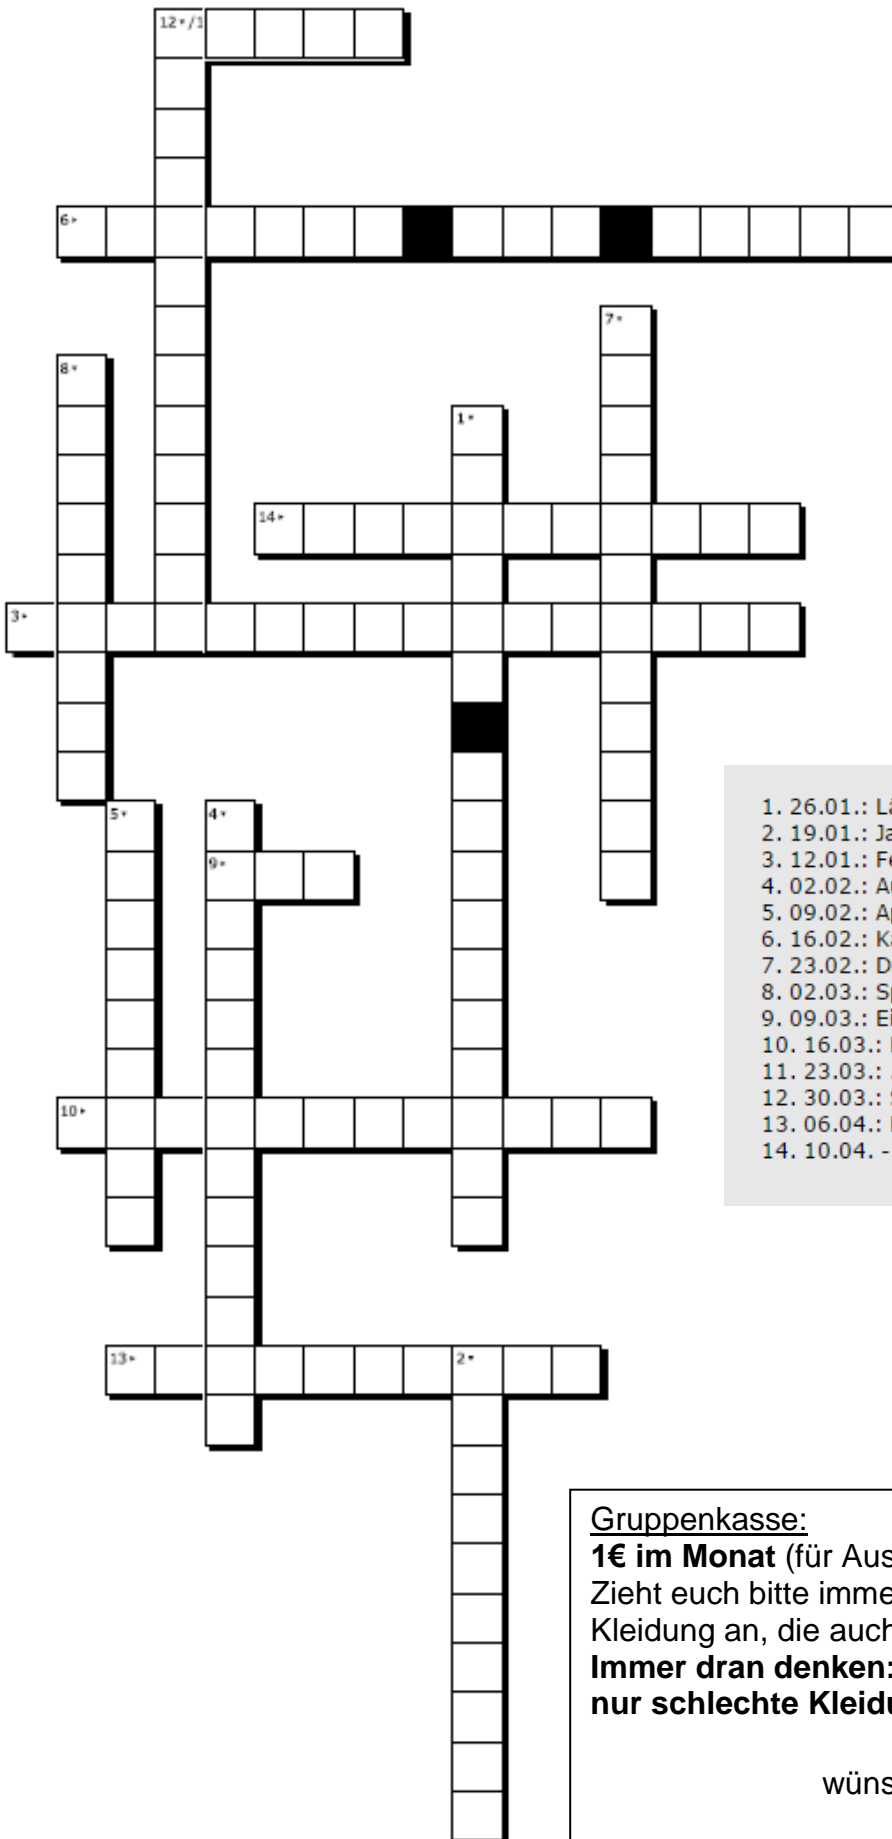

Gruppenstundenplan der Wölflinge

Donnerstag 16:30-18:00 Uhr

Kontakt: woelflinge-pup@dpsg-luedenscheid.de

Tel.: 015775316679

1. 26.01.: Lläuft jeden Dienstag um 22:10 Uhr auf Pro7
2. 19.01.: Jagd auf die Tiere im wilden Westen? | Tipp: ..jagd
3. 12.01.: Feiert man mit den besten Freunden zusammen
4. 02.02.: Aus klein mach groß |Tipp: in der Stadt
5. 09.02.: App in der es um's Wissen geht.
6. 16.02.: Kampf der Distrikte
7. 23.02.: Darüber freut sich jedes Kind | Tipp: In jedem 7. Ei
8. 02.03.: Sportspiel bei Harry Potter
9. 09.03.: Ein Unbekannter wird gesucht | Tipp: in der Stadt
10. 16.03.: Hattet ihr bestimmt schonmal auf eure T-Shirt.
11. 23.03.: ... ist Mord!
12. 30.03.: Schnitzel sagt zum Jäger: "Fang mich doch"
13. 06.04.: Heute gibt's bunte Eier | Tipp: ..färben
14. 10.04. - 23.04.: Hier habt ihr keine Schule.